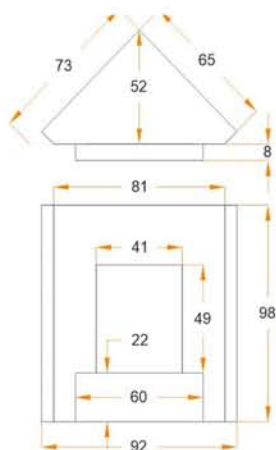

La cheminée électrique Lubang séduit par la variété de ses formes et de ses couleurs. Nul doute qu'elle s'intégrera avec harmonie dans l'angle de la pièce que vous souhaitez. Elle deviendra rapidement le point d'orgue de votre décoration.

C'est un véritable feu en mouvement, incroyablement réaliste, combinant un éclairage spécifique dissimulé sous les bûches décoratives et la projection de fines gouttelettes d'eau. Simple et efficace, l'illusion est parfaite.

À poser selon vos envies, la cheminée Lubang se dote également d'un chauffage réglable (jusqu'à 2000W) pour parfaire cette sensation de bien-être lors de fraîches soirées d'été par exemple.